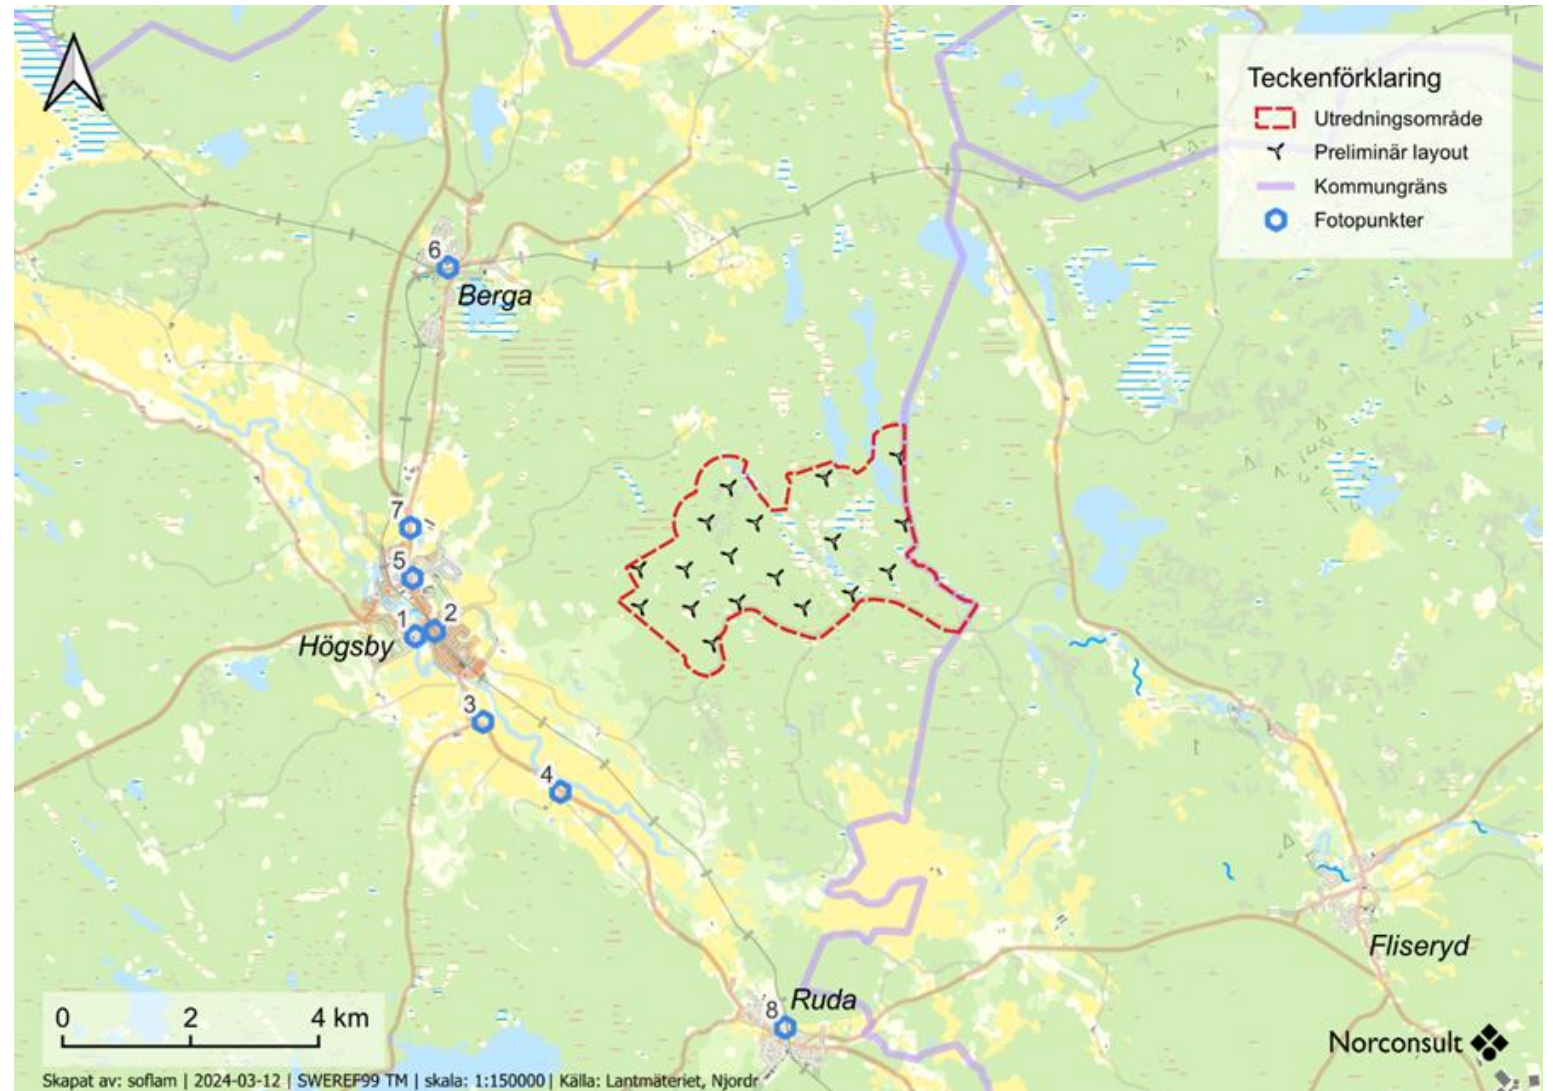

Myndighetssamråd Vilemossen Vindkraftspark – fotomontage

26 april 2024

Synlighet och landskapspåverkan

Fotopunkter

Nummer	Namn	Avstånd till närmaste vindkraftverk (m)
1	Högsby kyrka	3500
2	Järnvägsstationen	3200
3	Staby Gårdshotell	3000
4	Storgatan	3100
5	Qstar	3500
6	Berga station	5500
7	Hanåsa	3600
8	Ruda Café	6000

Fotomontage fotopunkt 1 Högsby kyrka

Fotomontage fotopunkt 2 Järnvägsstationen

Fotomontage fotopunkt 3 Staby Gårdshotell

Fotomontage fotopunkt 4 Storgatan (Väg 34)

Fotomontage fotopunkt 5 QStar

Fotomontage fotopunkt 6 Berga Station